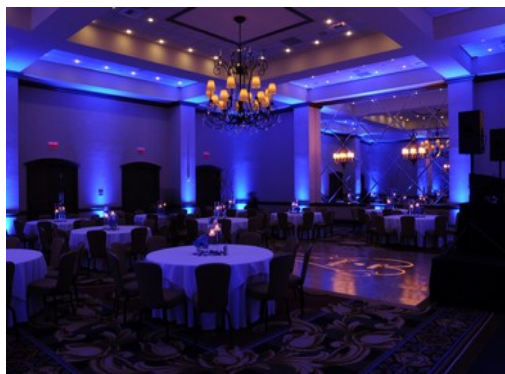

Meerprijs tov set 3deluxe:

-10 uplighters ipv 2* compact power lightset (best enkel bij kleinere zalen)	55,00 €
-10 uplighters + 2* compact power lightset	100,00 €