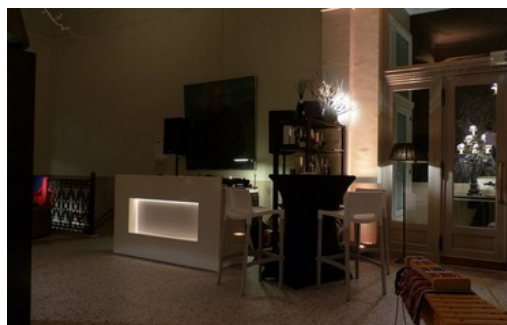

Omschrijving:

- -Compacte professionele set met 2000w rms vermogen
- -Luxe uitstraling, amper zichtbare kabels door gebruik van dj meubel
- -PC probleemloos aansluitbaar
- -Andere Dj set opties (draaitafels, Pioneer cdj2000nxs,...) ook leverbaar
- -Bruikbaar voor feesten, recepties, speeches, tot 100 personen

Prijs:

-Complete set Inclusief bekabeling, plaatsing en ophaling 15km inbegrepen	250,00 €
-Optie Pioneer DJM900nxs + 2* CDJ2000nxs dj set	70,00 €
-Optie baskast QSC KW181 1000w rms	30,00 €
-Dj meubel wit vervangen door dj meubel zwart (zonder verlichting)	-50,00 €
-Optie ervaren allround DJ hele avond	275,00 €