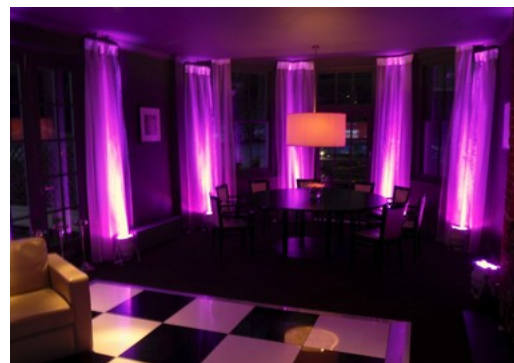

Omschrijving:

- Professionele set met 4000w rms vermogen
- -Luxe uitstraling, amper zichtbare kabels door gebruik van dj meubel
- -PC probleemloos aansluitbaar
- -Andere Dj set opties (draaitafels, Pioneer cdj2000nxs,...) ook leverbaar
- -Bruikbaar voor feesten, recepties, speeches, galabals tot 250 personen

Omschrijving:

Prijs:

-Complete set Inclusief bekabeling, plaatsing en ophaling 15km inbegrepen	390,00 €
-Optie ervaren allround DJ hele avond	275,00 €
-Optie Pioneer DJM750 + 2* CDJ1000mk3 dj set	20,00 €
-Optie Pioneer DJM900nxs + 2* CDJ2000nxs dj set	70,00 €
-Dj meubel wit vervangen door dj meubel zwart (zonder verlichting)	-50,00 €

Set2 deluxe met uplighters:

Identiek aan set 3 deluxe maar met 8 tri-led uplighters voor het uitlichten van de zaal

Bij kleinere zalen kan dit als hoofdverlichting dienen.

Bij grotere zalen is het aangeraden dit te combineren

met de 2 compact power lightsets die reeds inbegrepen zijn

Meerprijs tov set 3deluxe:

-8 uplighters ipv 2* compact power lightset (best enkel bij kleinere zalen)	35,00 €
-8 uplighters + 2* compact power lightset	80,00 €