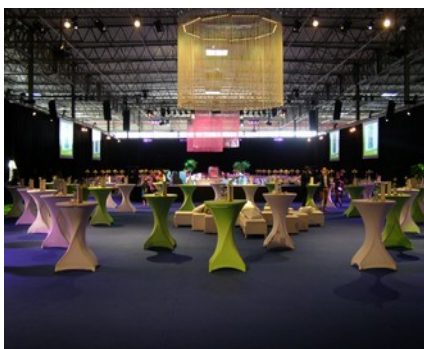

Wij werken voor grotere producties onder andere met:

- -QSC Wideline 8 Line Array tot 12 kasten per kant
- -Robe Colourspot 575At, Robe Robin 300 en 600
- -Chamsys of Grand MA lichtsturingen
- -Stagemaker electrotakels, global truss groundsupports
- -... alles wat nodig is om uw productie top te maken

Mvg,

Antheunis Dieter

DDA Sound & Light

0475/954647

info@ddasound-light.be

copyright DDA Sound & Light 2016