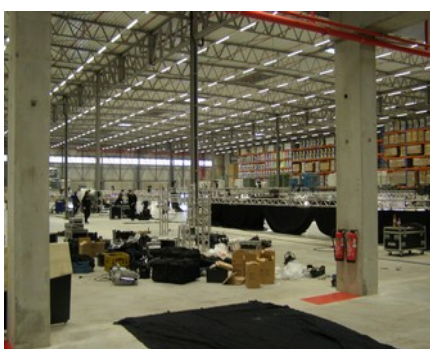

AVEVE Opening centraal magazijn NA

Wij werken voor grotere producties onder andere met:

- QSC Wideline 8 Line Array tot 12 kasten per kant
- Robe Colourspot 575At, Robe Robin 300 en 600
- Chamsys of Grand MA lichtsturingen
- Stagemaker electrotakels, global truss groundsupports
- ... alles wat nodig is om uw productie top te maken