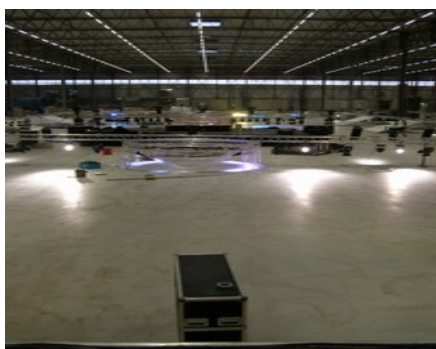

Wij kunnen van elke zaal iets moois maken.

Enkele voorbeelden:

Night out Lounge party Parochiezaal Paal VOOR

copyright DDA Sound & Light 2016

Night out Lounge party Parochiezaal Paal NA

AVEVE Opening centraal magazijn VOOR

AVEVE Opening centraal magazijn NA

Wij werken voor grotere producties onder andere met:

- QSC Wideline 8 Line Array tot 12 kasten per kant
- Robe Colourspot 575At, Robe Robin 300 en 600
- Chamsys of Grand MA lichtsturingen
- Stagemaker electrotakels, global truss groundsupports
- ... alles wat nodig is om uw productie top te maken