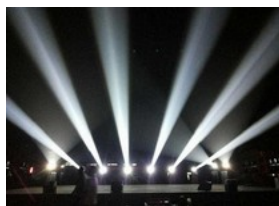

Prijs:

-Complete set Inclusief plaatsing en ophaling 15km inbegrepen + lichtoperator hele avond	1.000,00 €
-Optie allround DJ hele avond	275,00 €
-Optie Pioneer djm900 + cdj2000nxs dj set	60,00 €
-Optie extra geluid DDA15000w rms ipv 8000w rms	100,00 €
-Optie extra geluid QSC Wideline 8 array 8top,4bas	200,00 €
-Optie 1500mw rgb fullcolor laser op statief achter dj	60,00 €

sfeerfoto's beam moving heads LET OP: uiteraard kunnen deze lampen alle kleuren en niet alleen wit